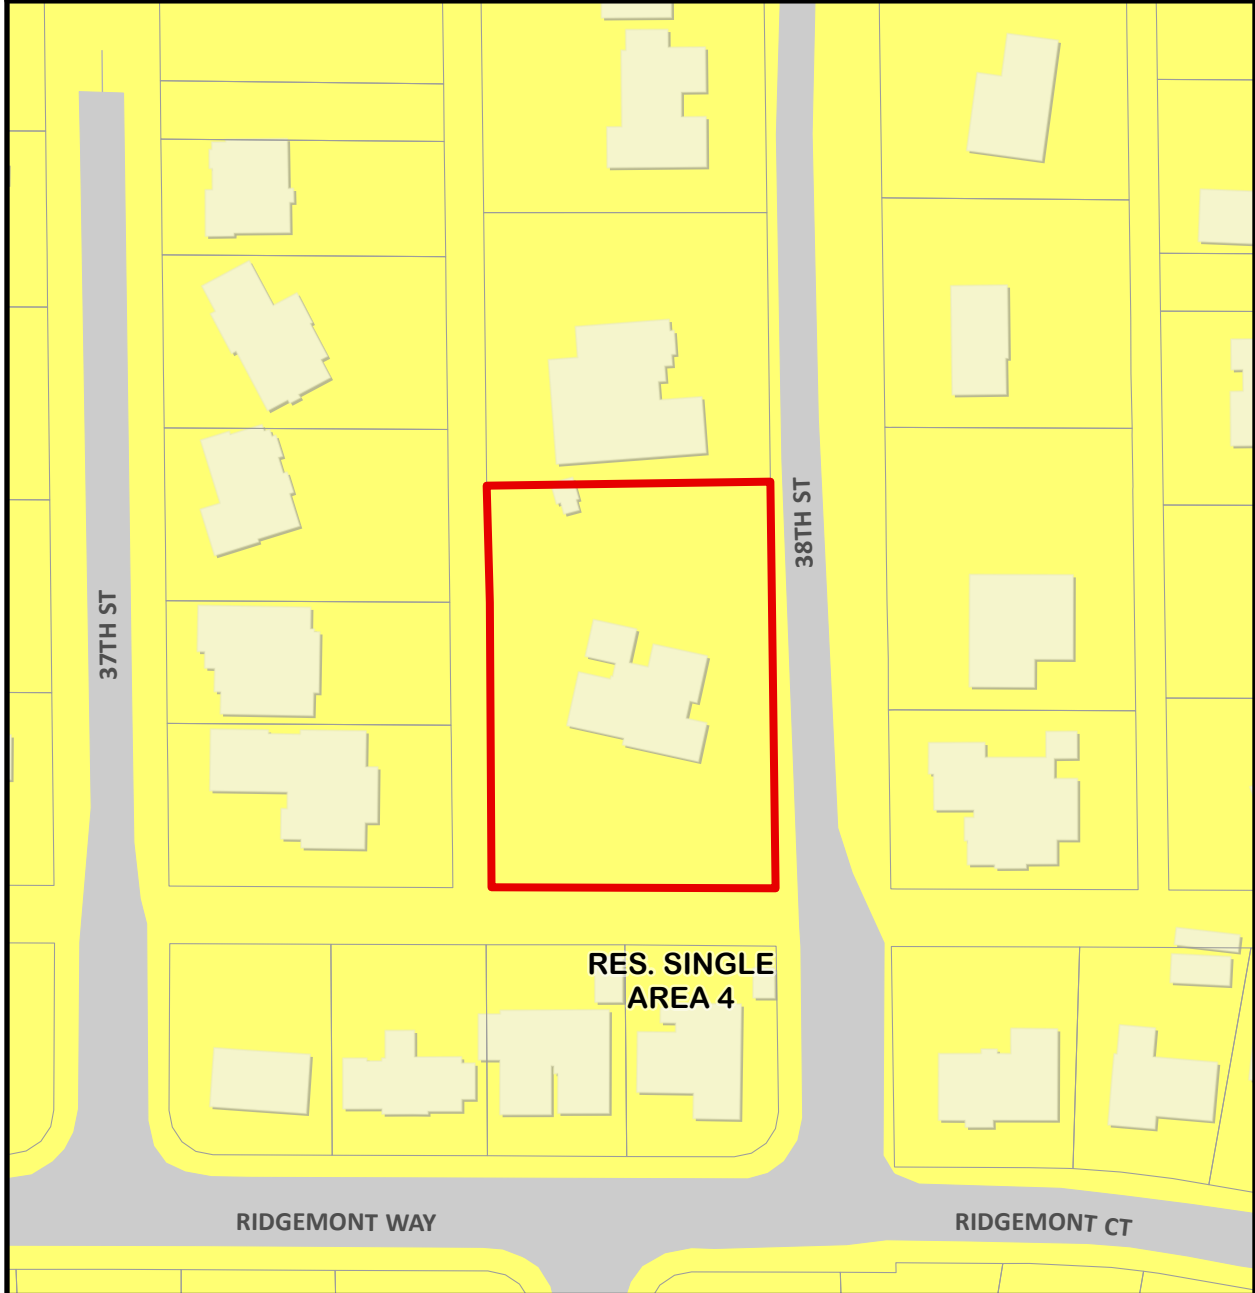

# 530 38th Street

370306 487445

## Zoning Map